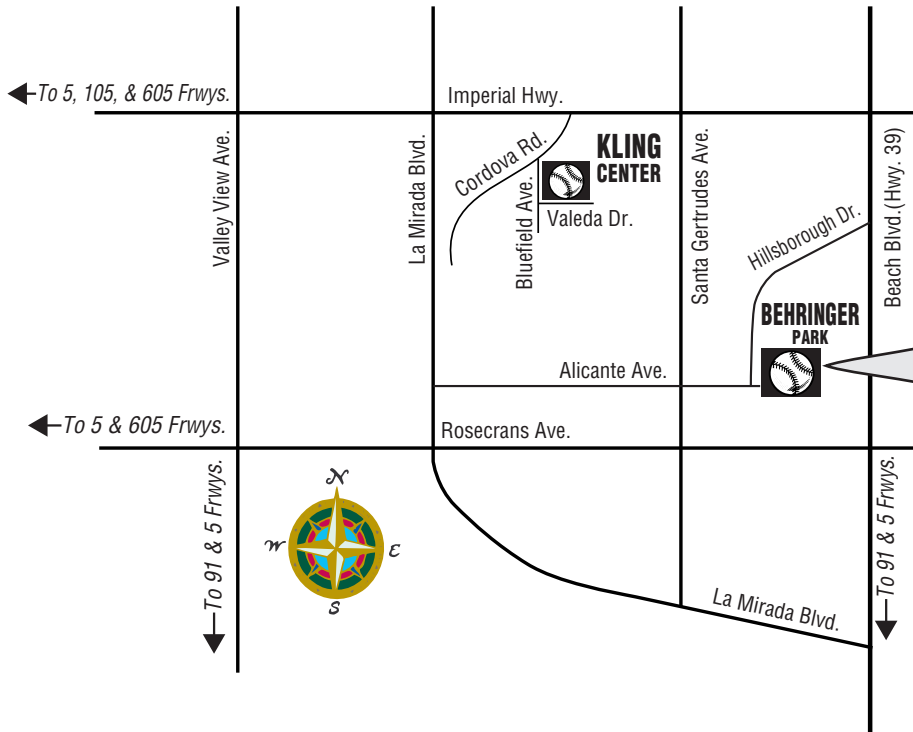

# BEHRINGER SOFTBALL COMPLEX

## La Mirada, CA

**LMGSA**  
 P.O. Box 231, La Mirada, CA 90637  
 (714)521-3031  
[www.lamirada.org/lmgsa](http://www.lamirada.org/lmgsa)