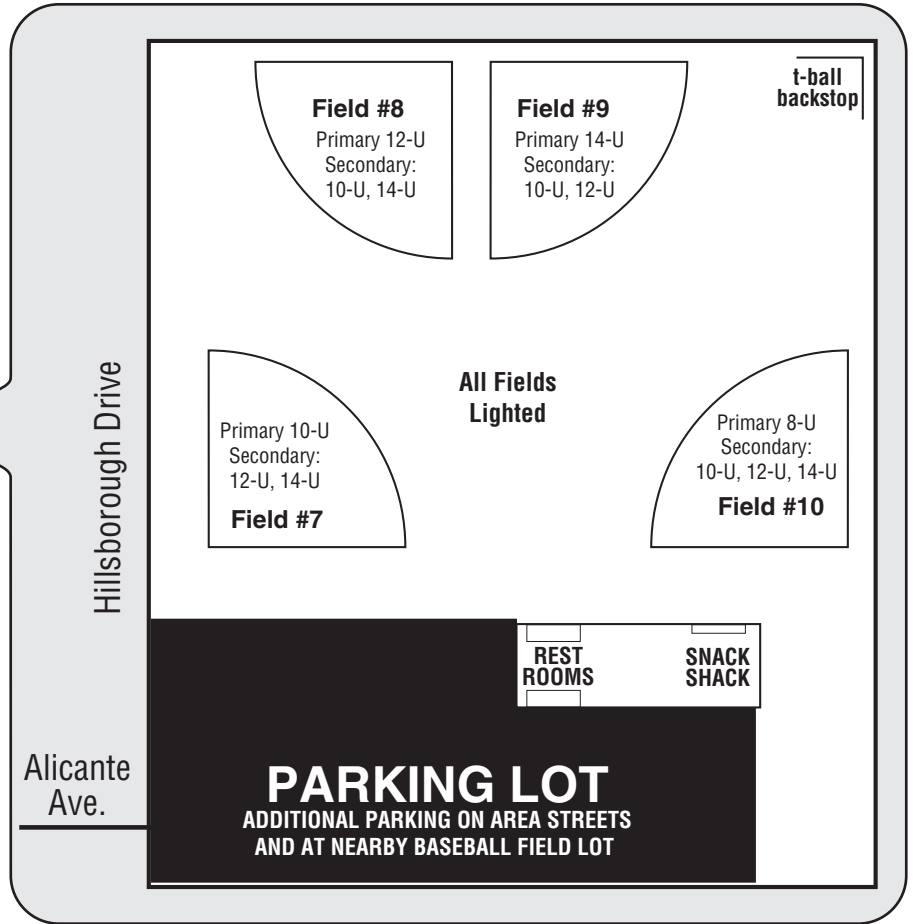

# BEHRINGER SOFTBALL COMPLEX

## La Mirada, CA

**LMGSA**  
 P.O. Box 231, La Mirada, CA 90637  
 (714)521-3031  
[www.lamirada.org/lmgsa](http://www.lamirada.org/lmgsa)